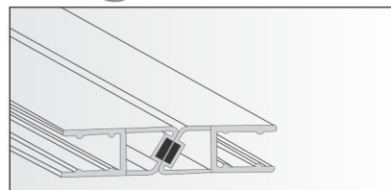

APS-03 Y Seal
₹ 250.00 (2.2 Mtr.)
₹ 300.00 (2.5 Mtr.)

ASP-04 Center Seal
₹ 350.00 (2.2 Mtr.)

Magnetic PVC Seal

APS-5 Water Dispersal Seal
₹ 400.00 (2.2 Mtr.)

AMS-01 Magnetic Seal 180°
₹ 1100.00 (2.2 Mtr.)
₹ 1400.00 (2.5 Mtr.)